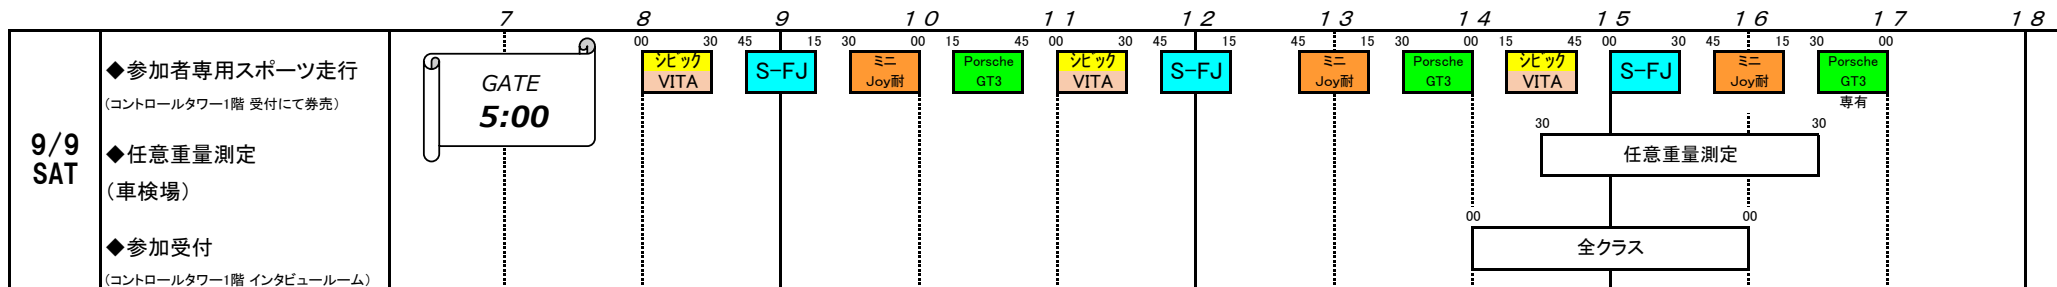

●フルコース (4.8013km) 開催

○参加者専用スポーツ走行料金(税込) : TRMC-S 会員 6,500円/1本、非会員 9,500円/1本

◆任意重量測定(車検場) 9/9 (SAT) 14:30~16:30 ◆ガソリン販売(第1パドック内GS) 9/9 (SAT) 8:00~17:00, 9/10 (SUN) 7:00~14:30