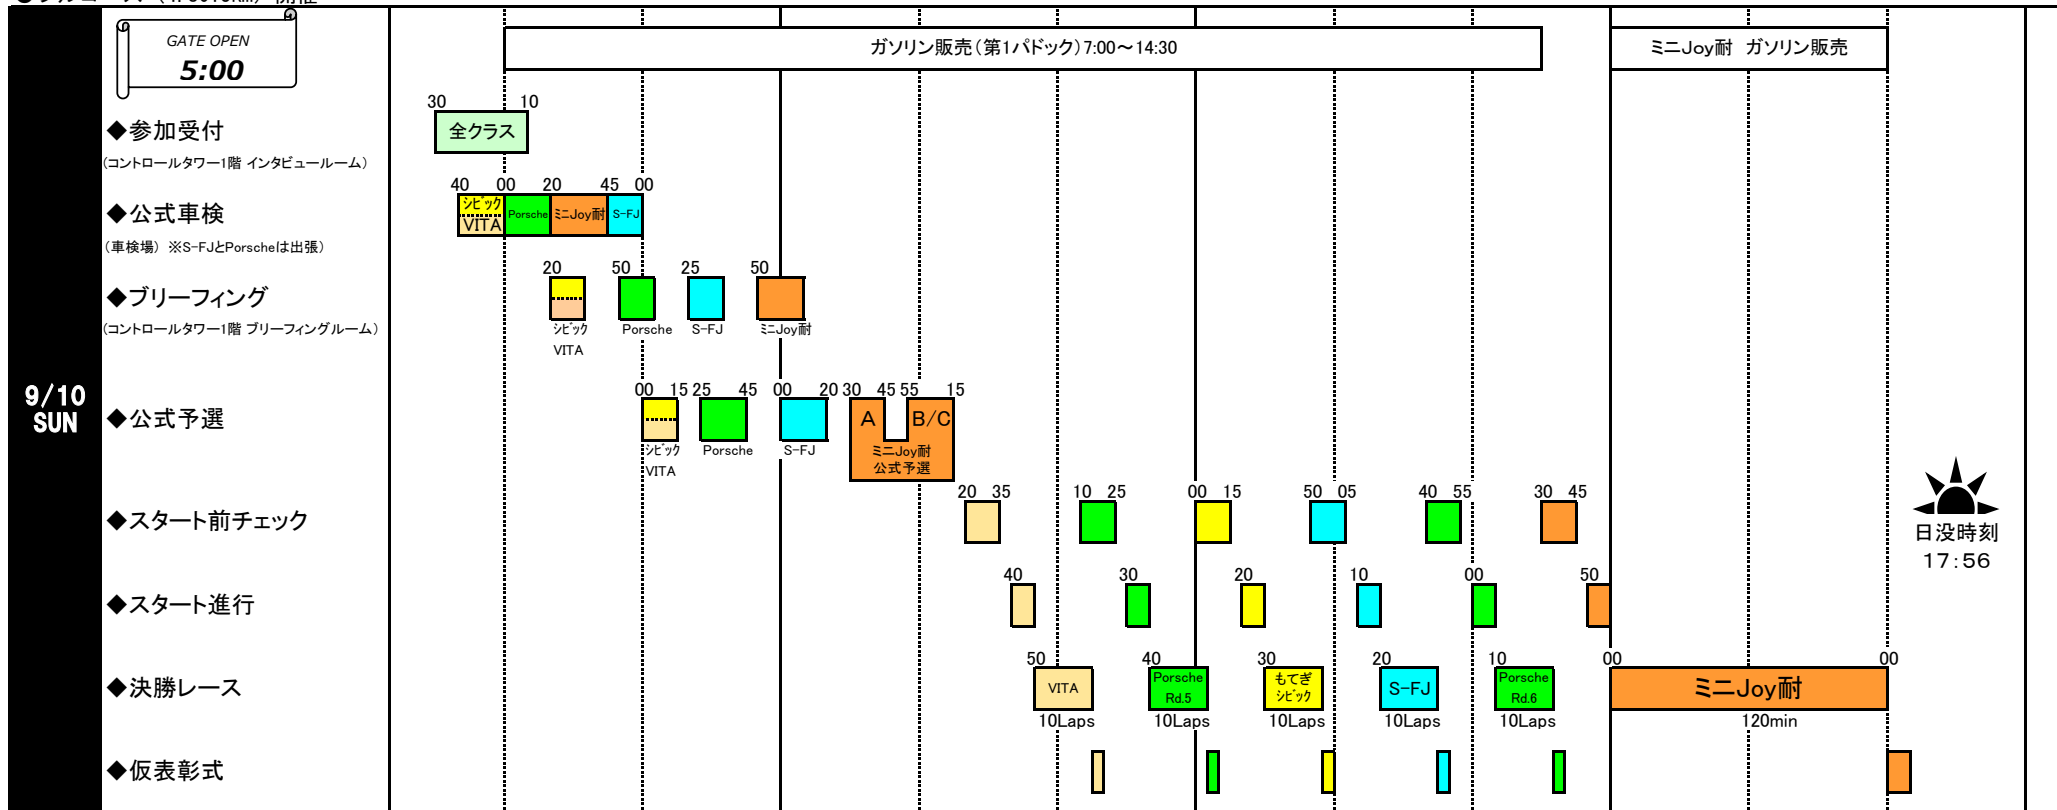

●フルコース (4.8013km) 開催

○参加者専用スポーツ走行料金(税込) : TRMC-S 会員 6,500円/1本、非会員 9,500円/1本

◆任意重量測定(車検場) 9/9 (SAT) 14:30~16:30 ◆ガソリン販売(第1パドック内GS) 9/9 (SAT) 8:00~17:00, 9/10 (SUN) 7:00~14:30